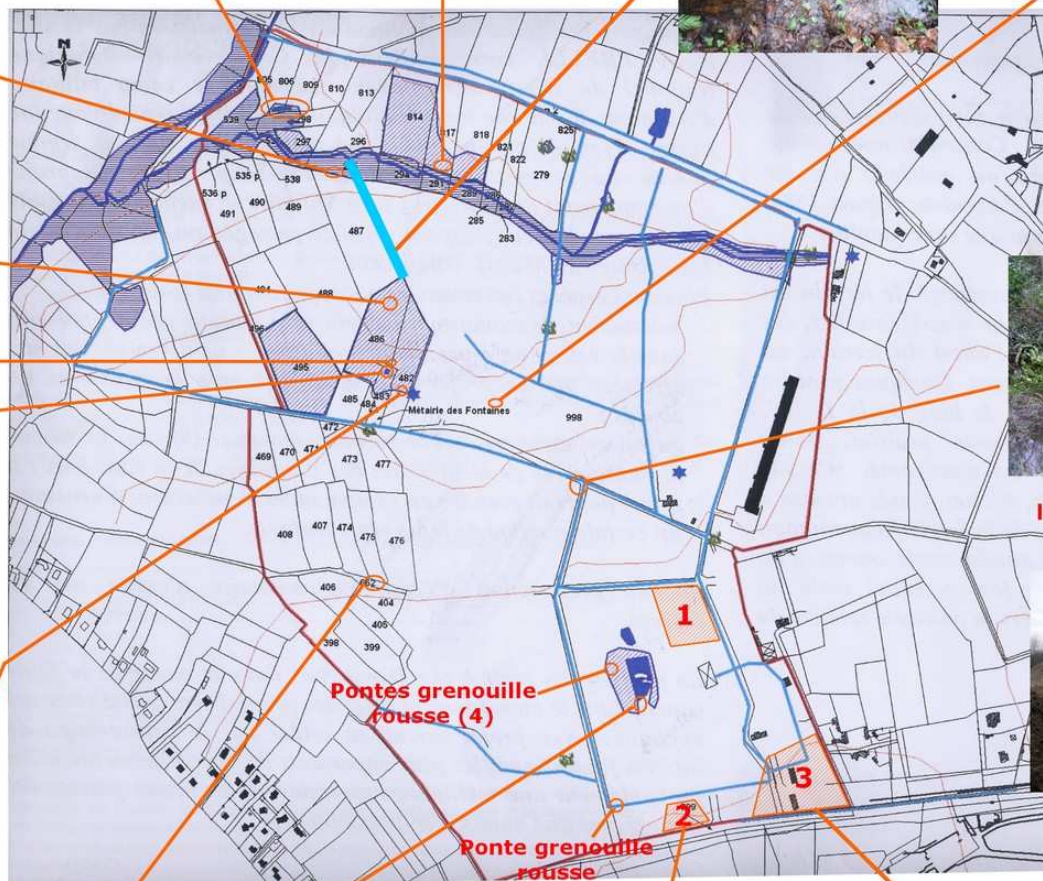

**Pontes de grenouille rousse (90)**

**Pontes grenouille rousse - zh N**

**Pontes de grenouille rousse (30) - mare centre**

**Cours d'eau non repertorié**

**Ponte grenouille rousse**

**Ponte grenouille rousse - zh métairie**

**Pontes grenouille rousse (10) - fossé métairie**

**Pontes grenouille rousse (400 environ), larves de salamandre, triton palmé - Mare métairie**

**Pontes grenouille rousse (30) - ornières métairie**

**Larve de salamandre chemin creux (15 cm eau)**

**Pontes grenouille rousse berges étang**

**Remblai - zone 2**

**Remblai - zone 3**

**Zones**

**Fossé remblayé, larve de salamandre, triton palmé**

**Remblai - zone 1**